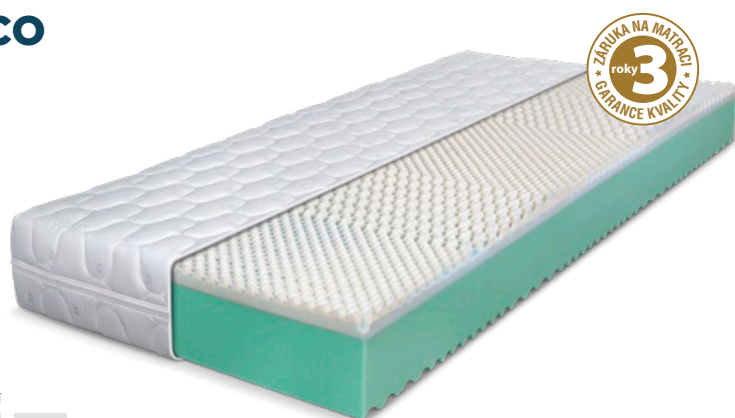

POTAH ANTIAGING

Doporučené uložení

PAMĚŤOVÁ PĚNA VISCO

V akční nabídce vybíráme matrace s VISCO pěnou v kombinaci se studenou HR pěnou. VISCO elastická pěna nabízí unikátní pocit při ležení. Tato jedinečná pěna reaguje na teplotu a dokonale se přizpůsobuje lidskému tělu, což má příznivý vliv na zmírnění bolesti zad. Matrace nevytváří protitlak a zabraňuje proležením. Jádru je navíc dokonale prodyšné.

Luxusní matrace AKASHA

● 7 600 Kč

Jádru je tvořeno zámkovým spojem ze dvou studených pěn. VISCO vrstva je opatřena otvory **nejnovější technologií „ŘEŠETO“**. Strana z HR studené pěny je s antidekubitním prořezem. POTAH ANTIAGING

Komfortní matrace KATTE VISCO

● 6 770 Kč

VISCO/Hypersoft studená pěna s otevřenou strukturou a jedinečnou měkkostí pro maximální relaxaci. Nopová úprava povrchu zajišťuje odlehčení exponovaných míst na těle, zlepšuje prokrvení pokožky a zlepšuje povrchovou cirkulaci vzduchu. Matrace pro osoby vyžadující měkké komfortní spaní. POTAH DRY FAST

Economy Tip

Pěnová matrace SABINA

● 3 110 Kč

Jádru matrace je složeno z kvalitního pojeného lehčeného polyuretanu. **Szónové masážní desky z vysoce kvalitní pěny** mají stejnou tvrdost po obou stranách. POTAH ÚPLET ŘEŠETO