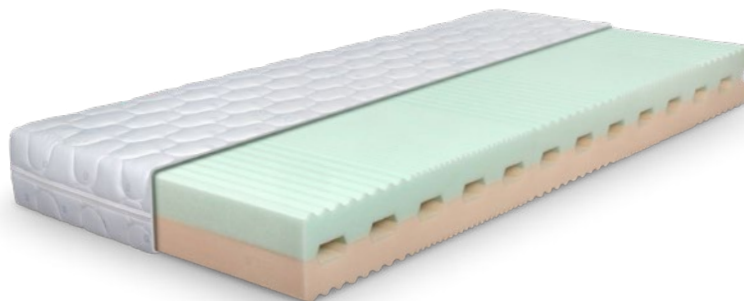

PĚNOVÉ MATRACE

Jádro pěnových matrací je složeno z jedné nebo více vrstev kvalitních studených pěň. HR studené pěny mají výbornou prodyšnost a vyznačují se vysokou elasticitou, tvarovou stálostí a dlouhou životností. Výrazné profilování povrchu zajišťuje odlehčení exponovaných míst na těle, zlepšuje prokrvení pokožky a uvolnění svalů. Snižuje tím potřebu měnit spánkovou polohu a spánek je klidnější.

POTAH ANTIAGING

Komfortní matrace ADELL

● 4 475 Kč

Jádro matrace je vyrobeno z vysoce **kvalitní a prodyšné SLEEPFOAM pěny.** Dokonale odvětrané díly s horizontálními průduchy se díky výraznému prořezu dokáží dokonale přizpůsobit obrysům lidského těla.

POTAH DRY FAST

NELEPENÉ MATRACE

U matrací vyrobených bez použití lepidel jsou jednotlivé vrstvy jádra spojené díky profilovanému zámku. Tento způsob zabezpečuje, aby se jednotlivé vrstvy pěn vzájemně nepohybovali. Použití lepidel není potřebné ani u matrací, které tvoří jeden kus pěny – tzv. monoblok. Jádro je dostatečně odvětrané a dochází k optimálnímu proudění vzduchu.

Nelepená matrace LENNA

● 3 810 Kč

Nelepené jádro matrace je vytvořené ze **dvou důmyslně prořezaných dílů z kvalitní pěny SLEEPFOAM**. Díky volnému uložení umožňuje matrace pohyb pěn a tím vyhovuje individuálním potřebám uživatele. Matrace poskytuje měkkí a tvrdší stranu.
POTAH ÚPLET ŘEŠETO