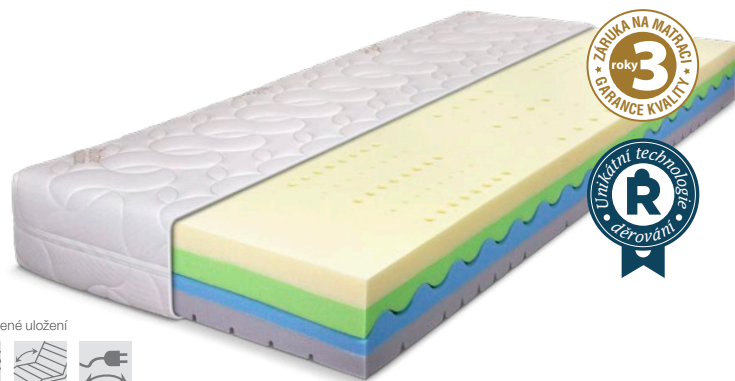

DEN PLNÝ ENERGIE ZAČÍNÁ NOCÍ DOBŘÉHO SPÁNKU!

PROBOUZEJTE SE ODPOČATÍ
NA KVALITNÍ ČESKÉ MATRACI

ŘEŠETO[®]
MATRACE, KTERÉ DÝCHAJÍ

NOVINKA
2023

Nelepená matrace GRAI

● 6 860 Kč

Szónová profilovaná matrace Grai je zástupcem výroby matrace **bez použití lepidel**. Speciální jádro tvoří dva důmyslně prořezané dílce vysoce kvalitních studených pěn. Při spánku umožňuje tato matrace bez lepidel pohyb pěn díky volnému uložení a tím vyhovuje individuálním potřebám každého uživatele.

POTAH ANTIAGING

Doporučené uložení

PAMĚŤOVÁ PĚNA VISCO

V akční nabídce vybíráme matrace s VISCO pěnou v kombinaci se studenou HR pěnou. VISCO elastická pěna nabízí unikátní pocit při ležení. Tato jedinečná pěna reaguje na teplotu a dokonale se přizpůsobuje lidskému tělu, což má příznivý vliv na zmírnění bolesti zad. Matrace nevytváří protitlak a zabraňuje proležením. Jádru je navíc dokonale prodyšné.

Luxusní matrace AKASHA

● 7 600 Kč

Jádru je tvořeno zámkovým spojem ze dvou studených pěn. VISCO vrstva je opatřena otvory **nejnovější technologií „ŘEŠETO“**. Strana z HR studené pěny je s antidekubitním prořezem. POTAH ANTIAGING

Komfortní matrace KATTE VISCO

● 6 770 Kč

VISCO/Hypersoft studená pěna s otevřenou strukturou a jedinečnou měkkostí pro maximální relaxaci. Nopová úprava povrchu zajišťuje odlehčení exponovaných míst na těle, zlepšuje prokrvení pokožky a zlepšuje povrchovou cirkulaci vzduchu. Matrace pro osoby vyžadující měkké komfortní spaní. POTAH DRY FAST