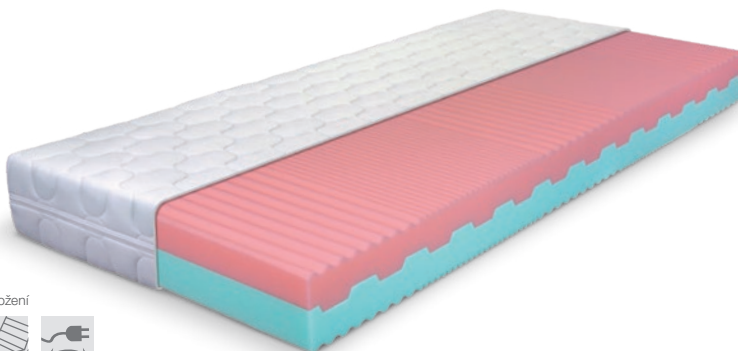

POTAH ANTIAGING

Komfortní matrace ADELL

● 4 475 Kč

Jádro matrace je vyrobeno z vysoce **kvalitní a prodyšné SLEEPFOAM pěny.** Dokonale odvětrané díly s horizontálními průduchy se díky výraznému prořezu dokáží dokonale přizpůsobit obrysům lidského těla.

POTAH DRY FAST

NELEPENÉ MATRACE

U matrací vyrobených bez použití lepidel jsou jednotlivé vrstvy jádra spojené díky profilovanému zámku. Tento způsob zabezpečuje, aby se jednotlivé vrstvy pěn vzájemně nepohybovali. Použití lepidel není potřebné ani u matrací, které tvoří jeden kus pěny – tzv. monoblok. Jádro je dostatečně odvětrané a dochází k optimálnímu proudění vzduchu.

Nelepená matrace LENNA

● 3 810 Kč

Nelepené jádro matrace je vytvořené ze **dvou důmyslně prořezaných dílů z kvalitní pěny SLEEPFOAM**. Díky volnému uložení umožňuje matrace pohyb pěn a tím vyhovuje individuálním potřebám uživatele. Matrace poskytuje měkkí a tvrdší stranu.
POTAH ÚPLET ŘEŠETO

Monobloková matrace AIR MONO

● 4 195 Kč

SLEEPFOAM pěna vyniká svou výbornou elasticitou, tvarovou stálostí a dlouhou životností. Jádro je odvětrané díky nejmodernější technologii „ŘEŠETO“. Povrch jádra je bez zónování, matrace je tak vhodná pro uživatele často měnící spánkovou polohu.
POTAH ÚPLET ŘEŠETO