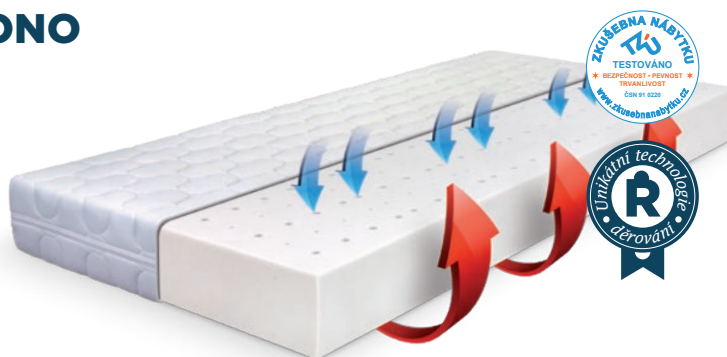

POTAH DRY FAST

NELEPENÉ MATRACE

U matrací vyrobených bez použití lepidel jsou jednotlivé vrstvy jádra spojené díky profilovanému zámku. Tento způsob zabezpečuje, aby se jednotlivé vrstvy pěn vzájemně nepohybovali. Použití lepidel není potřebné ani u matrací, které tvoří jeden kus pěny – tzv. monoblok. Jádro je dostatečně odvětrané a dochází k optimálnímu proudění vzduchu.

Nelepená matrace LENNA

● 3 810 Kč

Nelepené jádro matrace je vytvořené ze **dvou důmyslně prořezaných dílů z kvalitní pěny SLEEPFOAM**. Díky volnému uložení umožňuje matrace pohyb pěn a tím vyhovuje individuálním potřebám uživatele. Matrace poskytuje měkkí a tvrdší stranu.
POTAH ÚPLET ŘEŠETO

Monobloková matrace AIR MONO

● 4 195 Kč

SLEEPFOAM pěna vyniká svou výbornou elasticitou, tvarovou stálostí a dlouhou životností. Jádro je odvětrané díky nejmodernější technologii „ŘEŠETO“. Povrch jádra je bez zónování, matrace je tak vhodná pro uživatele často měnící spánkovou polohu.
POTAH ÚPLET ŘEŠETO

Potahové materiály

Potah Dry Fast

Pomáhá udržovat vaši matraci v suchu i během těch nejteplejších nocí. Díky cool technologii zůstává matrace během spánku příjemně chladná. Antibakteriální úprava zabraňuje množení roztočů. Hebký materiál je příjemný na dotyk a zvyšuje měkkost a poddajnost matrace.