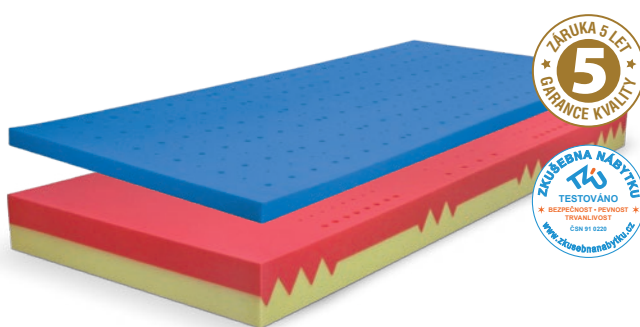

antistresový polštář

citrusová esence

uklidňující polštář

levandulová esence

ANTIBAKTERIÁLNÍ MATRACE

ANTIBAKTERIÁLNÍ PĚNY PATŘÍ MEZI NEJMODERNĚJŠÍ MATERIÁLY PRO VÝROBU MATRACÍ

EXTRA
NABÍDKA
2023

Na prvním místě je kvalita použitých materiálů a zvýšené nároky na hygienu lůžka. Antibakteriální pěna dokáže eliminovat výskyt roztočů a má vynikající odolnost proti vzniku plísní a hub. Tato antibakteriální pěna je certifikována firmou Sanitized® Švýcarsko s hodnocením excelentní. Doporučujeme pro osoby s nadměrným pocením a pro osoby vyžadující zvýšenou hygienu na lůžko.

Matrace BLOK DUO VISCO SOFT

● 10 688 Kč

Antibakteriální a Visco pěna. Jádro matrace ŘEŠETO Blok Duo lze kombinovat s vysokou vrstvou Visco pěny Soft. Nelepený systém matrace umožňuje otočení základního jádra a tím dosažení vyšší životnosti celé matrace. POTAH ATLANTIS

Matrace BLOK DUO VISCO HARD

● 11 800 Kč

Antibakteriální a Visco pěna. Jádro matrace ŘEŠETO Blok Duo lze kombinovat s vysokou vrstvou Visco pěny Hard. Nelepený systém matrace umožňuje otočení základního jádra a tím dosažení vyšší životnosti celé matrace. POTAH ATLANTIS